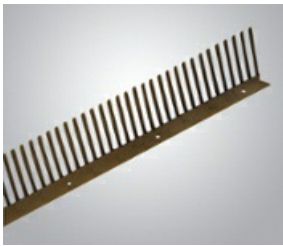

## 011.0 Traufenlüftungskamm, Kunststoff

**Anwendung:** Zur Be- und Entlüftung im Traufenbereich

**Werkstoff:** Hochwertiger witterungs- und UV-beständiger Kunststoff, PP

**Länge:** 1 m

Art.-Nr.	Kammhöhe mm	Farbe	Karton Stück	Palette Stück
01101	55	schwarz	300	6300
01102	55	rot	300	6300
01103	55	braun	300	6300
0110851	85	schwarz	240	5040

Produktbild

Anwendungsbeispiel

**Produktvorteile:**

- Schutz vor Eintrieb von Kleintieren

**Montagehinweis:**

- Kammhöhe 55 mm einsetzbar für Biberschwanz und kleinformige Dachsteine / Ziegel
- Kammhöhe 85 mm einsetzbar für Dachsteine / Ziegel mit einer ausgeprägten Wellental-Form