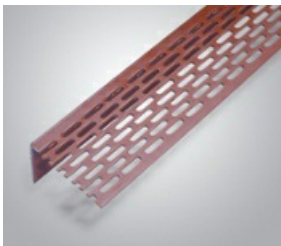

## 026.0 Lüftungsprofil

**Anwendung:** Zum belüfteten Verschluss der Traufe oder Fassade, schützt vor Eintrieb von Kleintieren

**Werkstoff:** Hart-PVC, schlagzäh, schwer entflammbar (B1, DIN 4102)

**Länge:** 2,50 m

**Lochanteil:** ca. 47%

Produktbild

**Produktvorteile:**

- UV-stabil und witterungsbeständig

Art.-Nr.	Höhe mm	Breite mm	Farbe	Bund Stück	Bund Meter
0260301	30	30	schwarz	20	50
0260302	30	30	rot	20	50
0260303	30	30	braun	20	50
0260304	30	30	weiß	20	50
0260501	30	50	schwarz	20	50
0260502	30	50	rot	20	50
0260503	30	50	braun	20	50
0260504	30	50	weiß	20	50
0260601	30	60	schwarz	20	50
0260602	30	60	rot	20	50
0260603	30	60	braun	20	50
0260604	30	60	weiß	20	50
0260701	30	70	schwarz	20	50
0260702	30	70	rot	20	50
0260703	30	70	braun	20	50
0260704	30	70	weiß	20	50
0260901	30	90	schwarz	20	50
0260902	30	90	rot	20	50
0260903	30	90	braun	20	50
0260904	30	90	weiß	20	50
02601103	30	110	braun	20	50