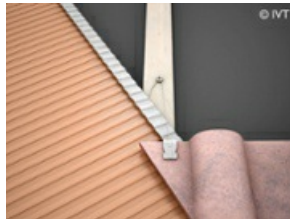

Produkte für Dach und Wand

•Steildachtechnik •Befestigungstechnik •Galatechnik •Service

Stand: 29.06.2022

260.1 Spezialklammer Spinka

Anwendung: Einfache und rationelle Befestigung und Montagehilfe für geschnittene Dachpfannen im Grat- und Kehlbereich

Werkstoff: Edelstahl 1.4301, V2A

Länge: Draht: Mindestlänge 37 cm

Art.-Nr.	Karton Stück	Umkarton Stück
260100	25	400

Produktbild

Anwendungsbeispiel

Produktvorteile:

- Einfach in der Verarbeitung

Verarbeitungshinweis: