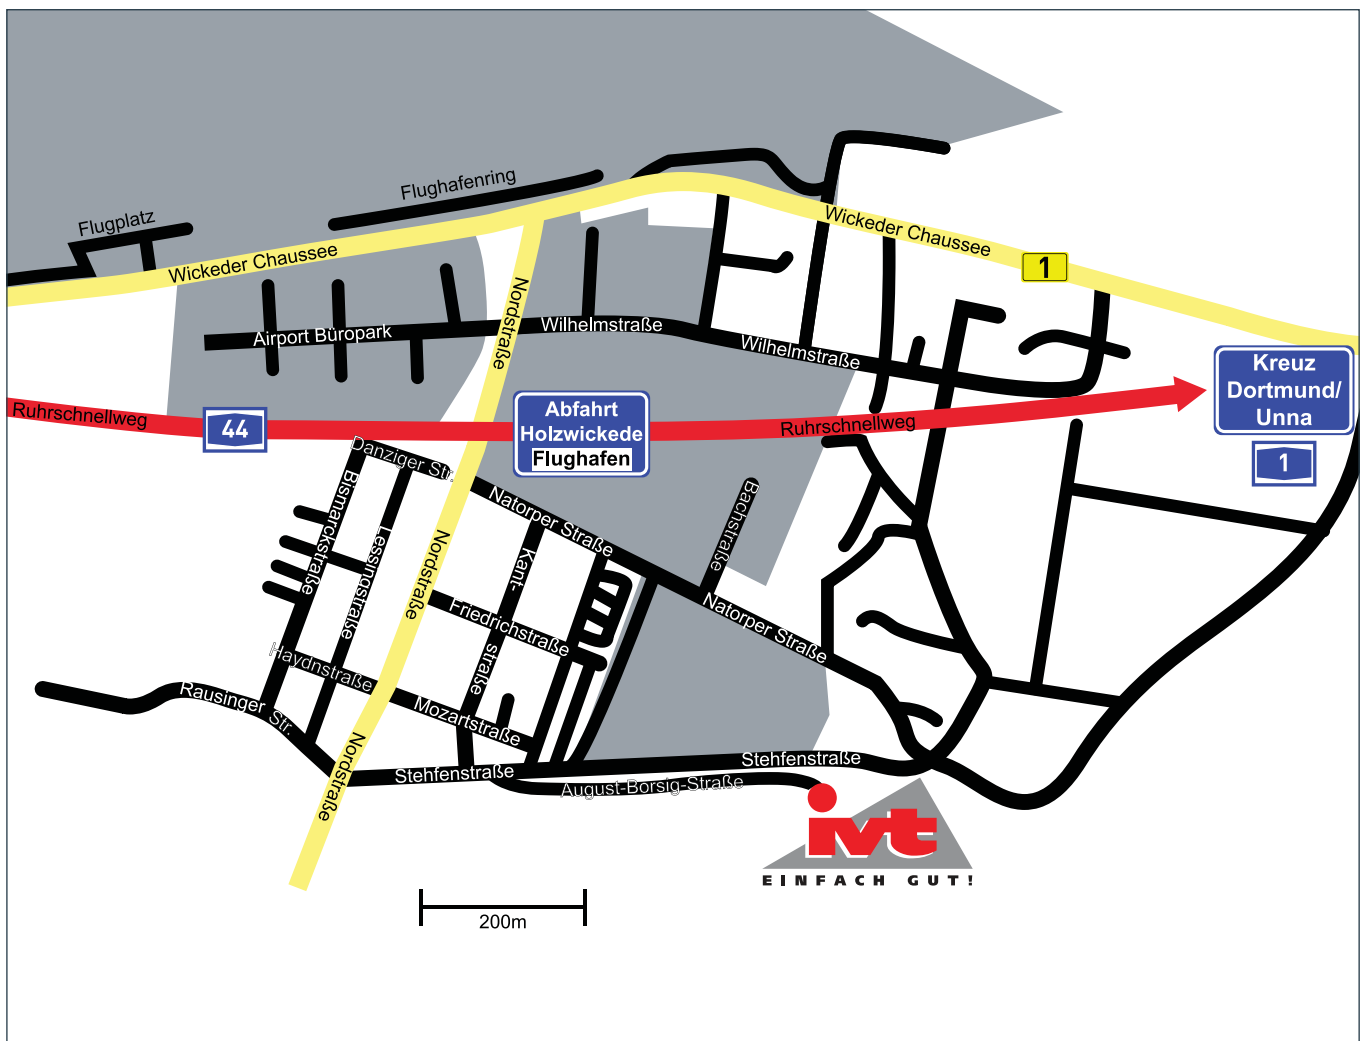

Produkte für Dach und Wand

● Steildachtechnik ● Befestigungs- und Montagetechnik ● Flachdachtechnik ● Service

Anfahrt

**IVT – Industrie Vertrieb Technik
GmbH & Co. KG**
August-Borsig-Str. 30
59439 Holzwickede (Germany)